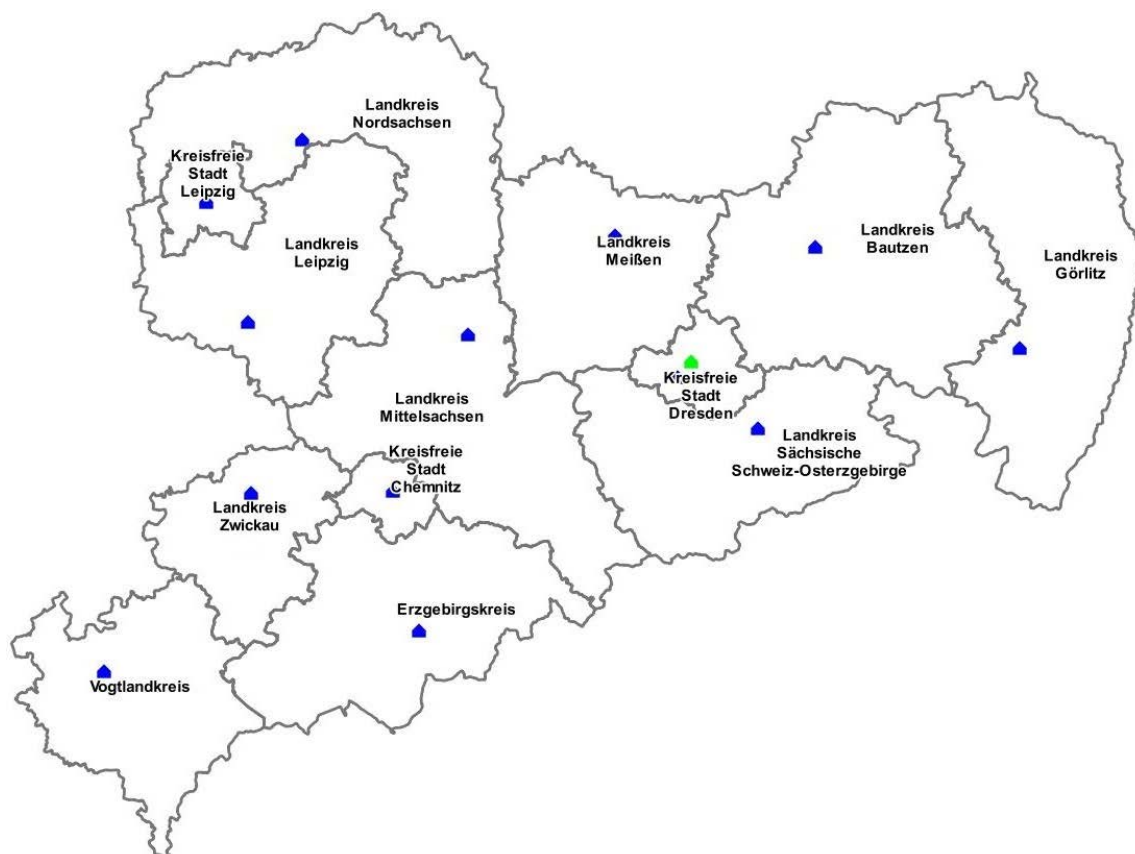

Kontaktinformationen der Gutachterausschüsse für Grundstückswerte im Freistaat Sachsen

Übersichtskarte Kreisstruktur Freistaat Sachsen, zuständige Gutachterausschüsse, Stand 8/2019
(Karte: Staatsbetrieb Geobasisinformation und Vermessung Sachsen, eigene Bearbeitung)

Zuständigkeitsbereich *	Postanschrift	Kontaktinformationen
NUTS-2-Region Dresden	Dresden, Kreisfreie Stadt	Landeshauptstadt Dresden Amt für Geodaten und Kataster Geschäftsstelle Gutachterausschuss Postfach 12 00 20 01001 Dresden Tel: 0351 488-4071 Sitz: Ammonstraße 74 01067 Dresden grundstueckswertermittlung@dresden.de www.dresden.de/Gutachterausschuss
	Bautzen	Landratsamt Bautzen Geschäftsstelle Gutachterausschuss Macherstraße 55 01917 Kamenz Tel: 03591 5251-62010 Sitz: Garnisonsplatz 9 01917 Kamenz gutachterausschuss@lra-bautzen.de www.landkreis-bautzen.de
	Görlitz	Landratsamt Görlitz Geschäftsstelle Gutachterausschuss / Agrarstruktur Postfach 30 01 52 02806 Görlitz Tel: 03581 663-3518 Sitz: Georgewitzer Str. 42 02708 Löbau gutachterausschuss@kreis-gr.de www.kreis-goerlitz.de
	Meißen	Landratsamt Meißen Geschäftsstelle Gutachterausschuss Postfach 10 01 52 01651 Meißen Tel: 03522 303-2191 Sitz: Remonteplatz 8 01558 Großenhain gutachterausschuss@kreis-meissen.de www.kreis-meissen.org/2249.html
	Sächsische Schweiz-Osterzgebirge	Landratsamt Sächsische Schweiz-Osterzgebirge Geschäftsstelle Gutachterausschuss Postfach 100253/54 01782 Pirna Tel: 03501 515-3302 Sitz: Schloßpark 22 01796 Pirna gutachterausschuss@landratsamt-pirna.de www.landratsamt-pirna.de

*NUTS: Nomenclature des unités territoriales: statistiques
hierarchische Systematik zur eindeutigen Identifizierung und Klassifizierung der räumlichen Bezugseinheiten der
amtlichen Statistik in den Mitgliedstaaten der Europäischen Union