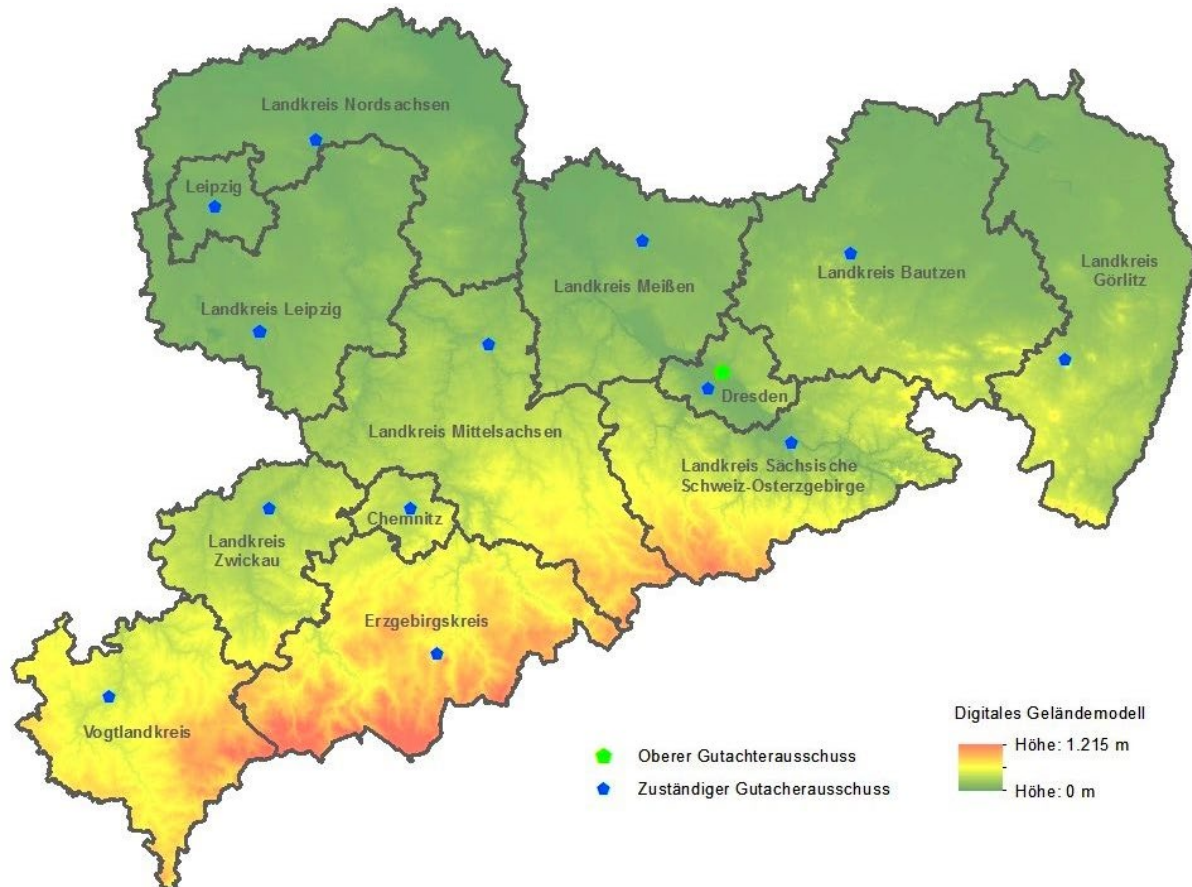

## Kontaktdaten der Gutachterausschüsse für Grundstückswerte im Freistaat Sachsen

Abb.: Übersichtskarte Kreisstruktur Freistaat Sachsen, zuständige Gutachterausschüsse, BORIS 2019  
 (Karte: Staatsbetrieb Geobasisinformation und Vermessung Sachsen, eigene Bearbeitung)