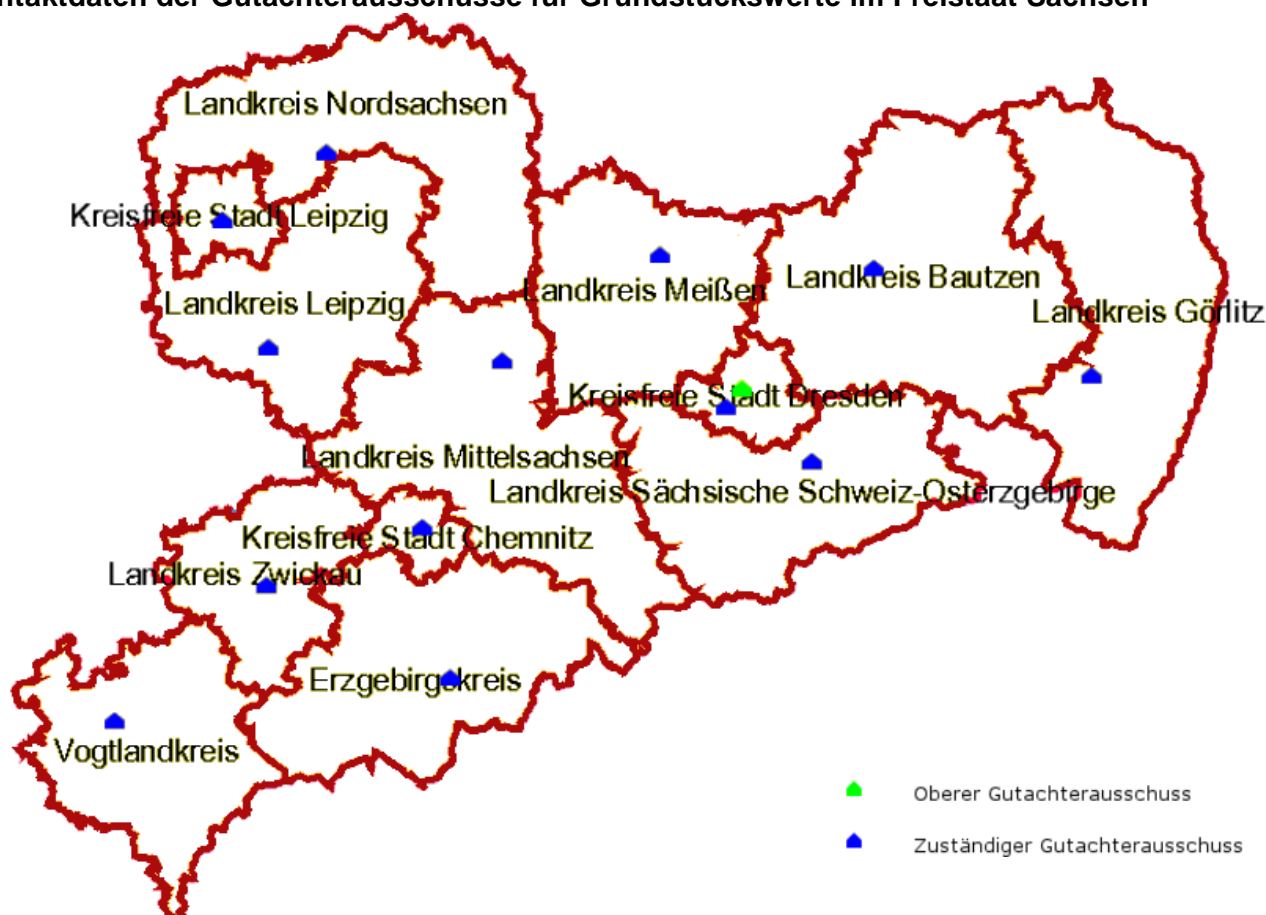

## Kontaktdaten der Gutachterausschüsse für Grundstückswerte im Freistaat Sachsen

Übersichtskarte Kreisstruktur Freistaat Sachsen, zuständige Gutachterausschüsse  
(Karte: Staatsbetrieb Geobasisinformation und Vermessung Sachsen, eigene Bearbeitung)

	Zuständigkeitsbereich *	Postanschrift	Kontaktdaten
NUTS-2-Region Dresden	Dresden, Kreisfreie Stadt	Landeshauptstadt Dresden Amt für Geodaten und Kataster Geschäftsstelle Gutachterausschuss Postfach 12 00 20 01001 Dresden	Tel: <b>0351 488-4071</b> Sitz: Ammonstraße 74 01067 Dresden grundstueckswertermittlung@dresden.de www.dresden.de/Gutachterausschuss
	Bautzen	Landratsamt Bautzen Geschäftsstelle Gutachterausschuss Macherstraße 55 01917 Kamenz	Tel: <b>03591 5251-62010</b> Sitz: Garnisonsplatz 9 01917 Kamenz gutachterausschuss@lra-bautzen.de www.landkreis-bautzen.de
	Görlitz	Landratsamt Görlitz Geschäftsstelle Gutachterausschuss / Agrarstruktur Postfach 30 01 52 02806 Görlitz	Tel: <b>03585 44-2955</b> Sitz: Georgewitzer Str. 42 02708 Löbau gutachterausschuss@kreis-gr.de www.kreis-goerlitz.de
	Meißen	Landratsamt Meißen Geschäftsstelle Gutachterausschuss Postfach 10 01 52 01651 Meißen	Tel: <b>03522 303-2191</b> Sitz: Remonteplatz 8 01558 Großenhain gutachterausschuss@kreis-meissen.de www.kreis-meissen.org/2249.html
	Sächsische Schweiz- Osterzgebirge	Landratsamt Sächsische Schweiz- Osterzgebirge Geschäftsstelle Gutachterausschuss Postfach 100253/54 01782 Pirna	Tel: <b>03501 515-3302</b> Sitz: Schloßpark 22 01796 Pirna gutachterausschuss@landratsamt-pirna.de www.landratsamt-pirna.de

\*NUTS: Nomenclature des unités territoriales: statistiques  
hierarchische Systematik zur eindeutigen Identifizierung und Klassifizierung der räumlichen Bezugseinheiten der  
amtlichen Statistik in den Mitgliedstaaten der Europäischen Union