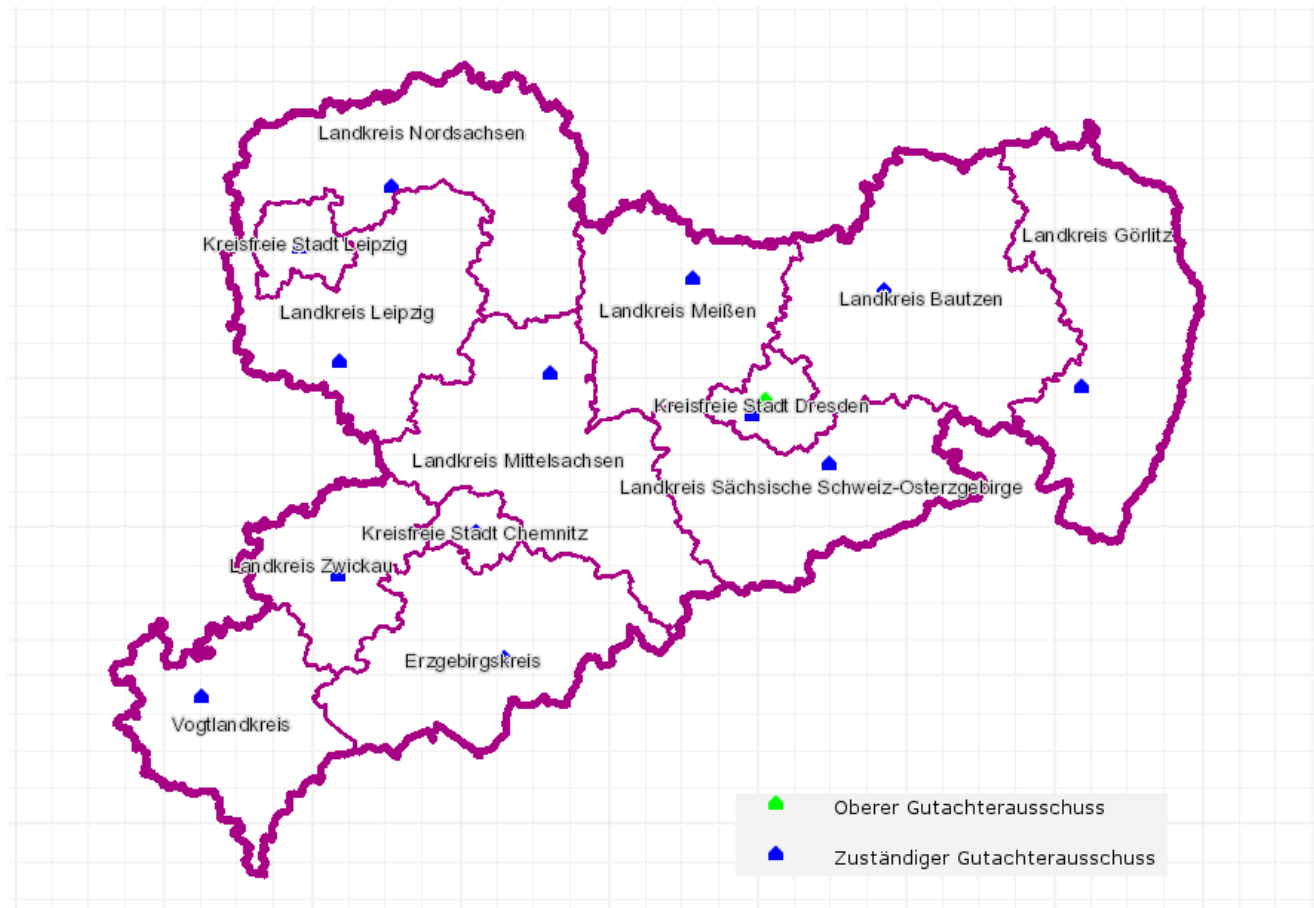

Kontaktdaten der Gutachterausschüsse für Grundstückswerte im Freistaat Sachsen
(August 2017)

Übersichtskarte Kreisstruktur Freistaat Sachsen, zuständige Gutachterausschüsse,
(Staatsbetrieb Geobasisinformation und Vermessung Sachsen)

Zuständigkeitsbereich *		Postanschrift	Kontaktdaten
NUTS-2-Region Dresden	Dresden, Kreisfreie Stadt	Landeshauptstadt Dresden Amt für Geodaten und Kataster Geschäftsstelle Gutachterausschuss Postfach 12 00 20 01001 Dresden	Tel: 0351 488-4071 Sitz: Ammonstraße 74 01067 Dresden grundstueckswertermittlung@dresden.de www.dresden.de/Gutachterausschuss
	Bautzen	Landratsamt Bautzen Geschäftsstelle Gutachterausschuss Macherstraße 55 01917 Kamenz	Tel: 03591 5251-62010 Sitz: Garnisonsplatz 9 01917 Kamenz gutachterausschuss@lra-bautzen.de www.landkreis-bautzen.de/gutachterausschuss
	Görlitz	Landratsamt Görlitz Geschäftsstelle Gutachterausschuss / Agrarstruktur Postfach 30 01 52 02806 Görlitz	Tel: 03585 44-2955 Sitz: Georgewitzer Str. 42 02708 Löbau gutachterausschuss@kreis-gr.de www.kreis-goerlitz.de
	Meißen	Landratsamt Meißen Geschäftsstelle Gutachterausschuss Postfach 10 01 52 01651 Meißen	Tel: 03522 303-2191 Sitz: Remonteplatz 8 01558 Großenhain gutachterausschuss@kreis-meissen.de www.kreis-meissen.org/2249.html
	Sächsische Schweiz-Osterzgebirge	Landratsamt Sächsische Schweiz-Osterzgebirge Geschäftsstelle Gutachterausschuss Postfach 100253/54 01782 Pirna	Tel: 03501 515-3302 Sitz: Schloßpark 22 01796 Pirna gutachterausschuss@landratsamt-pirna.de www.landratsamt-pirna.de

*NUTS: Nomenclature des unités territoriales: statistiques
hierarchische Systematik zur eindeutigen Identifizierung und Klassifizierung der räumlichen Bezugseinheiten der
amtlichen Statistik in den Mitgliedstaaten der Europäischen Union